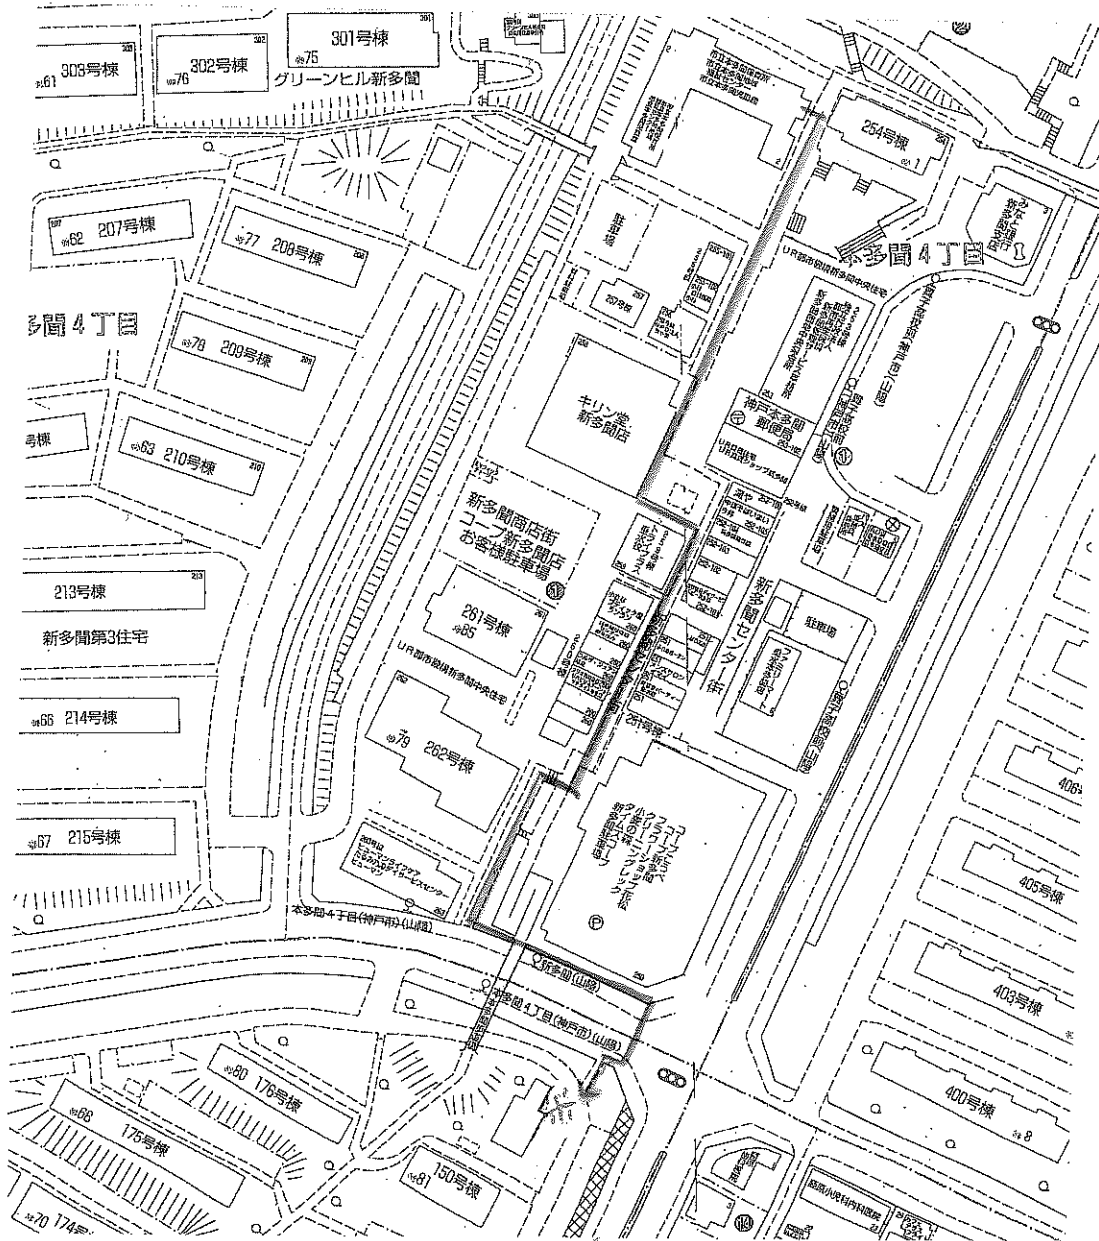

## 歩道橋修繕工事(通行止め)に伴う児童の帰宅方法について

先日、配布しました『歩道橋修繕工事(通行止め)』について、本多聞児童館では工事期間中、学が丘、本多聞5・6・7丁目の児童の帰宅方法については下記地図のようにしようと考えております。

お家でもお子さんとよく相談していただき、安全に児童館から帰宅できるようにご協力ください。

**※印の地点までは、放課後児童支援員が引率します。**